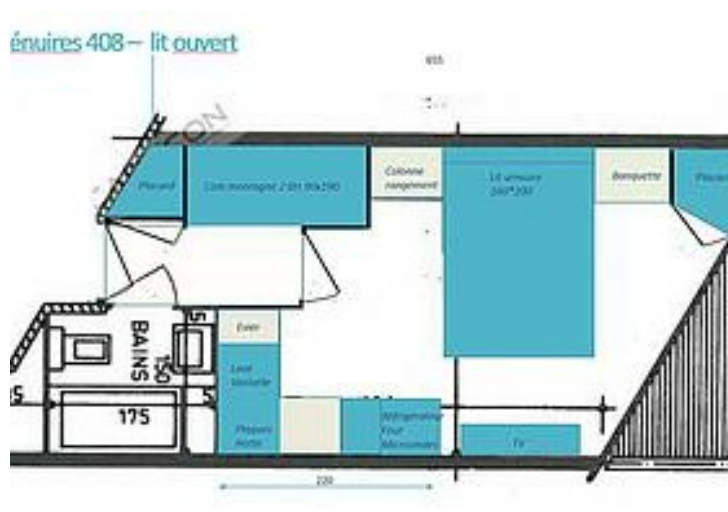

## Appartement Belleville Caron 408

Appartement

3

personnes

0

chambre

19

m2

Les Menuires, Preyerand, Résidence Belleville Caron n°408 Studio 4 personnes, 19 m<sup>2</sup>, 4<sup>ème</sup> étage, Exposition Sud, Vue Montagne, Skis aux pieds, Commerces sur place Label hébergement qualité : 3 Flocons Or

L'appartement a été complètement refait en 2019 dans un style chaleureux et avec tous les équipements modernes. Il comprend un coin cabine avec deux lits superposés de 90 et une pièce principale avec un lit de 160 rabattable.

Cuisine : 3 plaques induction, four, micro-ondes, réfrigérateur, cafetière électrique, bouilloire, grille-pain, appareil à raclette, crêpes. Séjour : Télévision écran plat, 1 canapé 1 lit double 160 cm rabattable 2 lits superposés 90 cm Salle de bains : lavabo, baignoire, WC, sèche serviette, sèche cheveux Equipement confort : local à skis